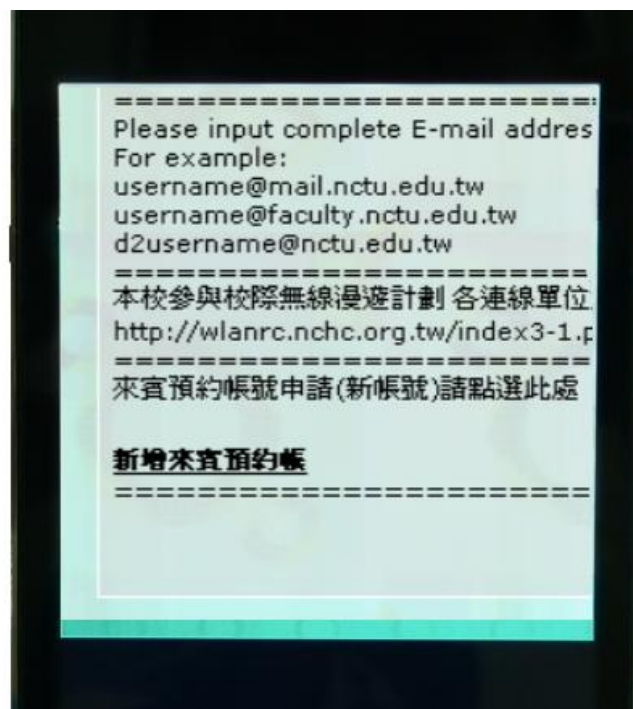

交通大學浩然圖書館

手機使用無線上網教學

1. 請確定您的手機已經開啓無線上網之功能(或 GPRS 上網)
2. 選取圖書館之網路(名稱：NCTU)
3. 開啓瀏覽器，將會自動連線到登入系統(如圖一)

(圖一)

4. 若您為交大之教職員請直接按照網頁指示輸入帳號密碼，若您為訪客請點選下面**新增來賓預約帳號**(如圖二)

(圖二)

5. 點擊進入後，請填寫資料(*字號為必填)，填寫完成送出後，將會寄發一組帳號密碼至您的手機。(如圖三)

訪客管理系統

客帳號

*名字:

*姓氏:

*手機號碼:

電子郵件信箱:

公司:

地址: